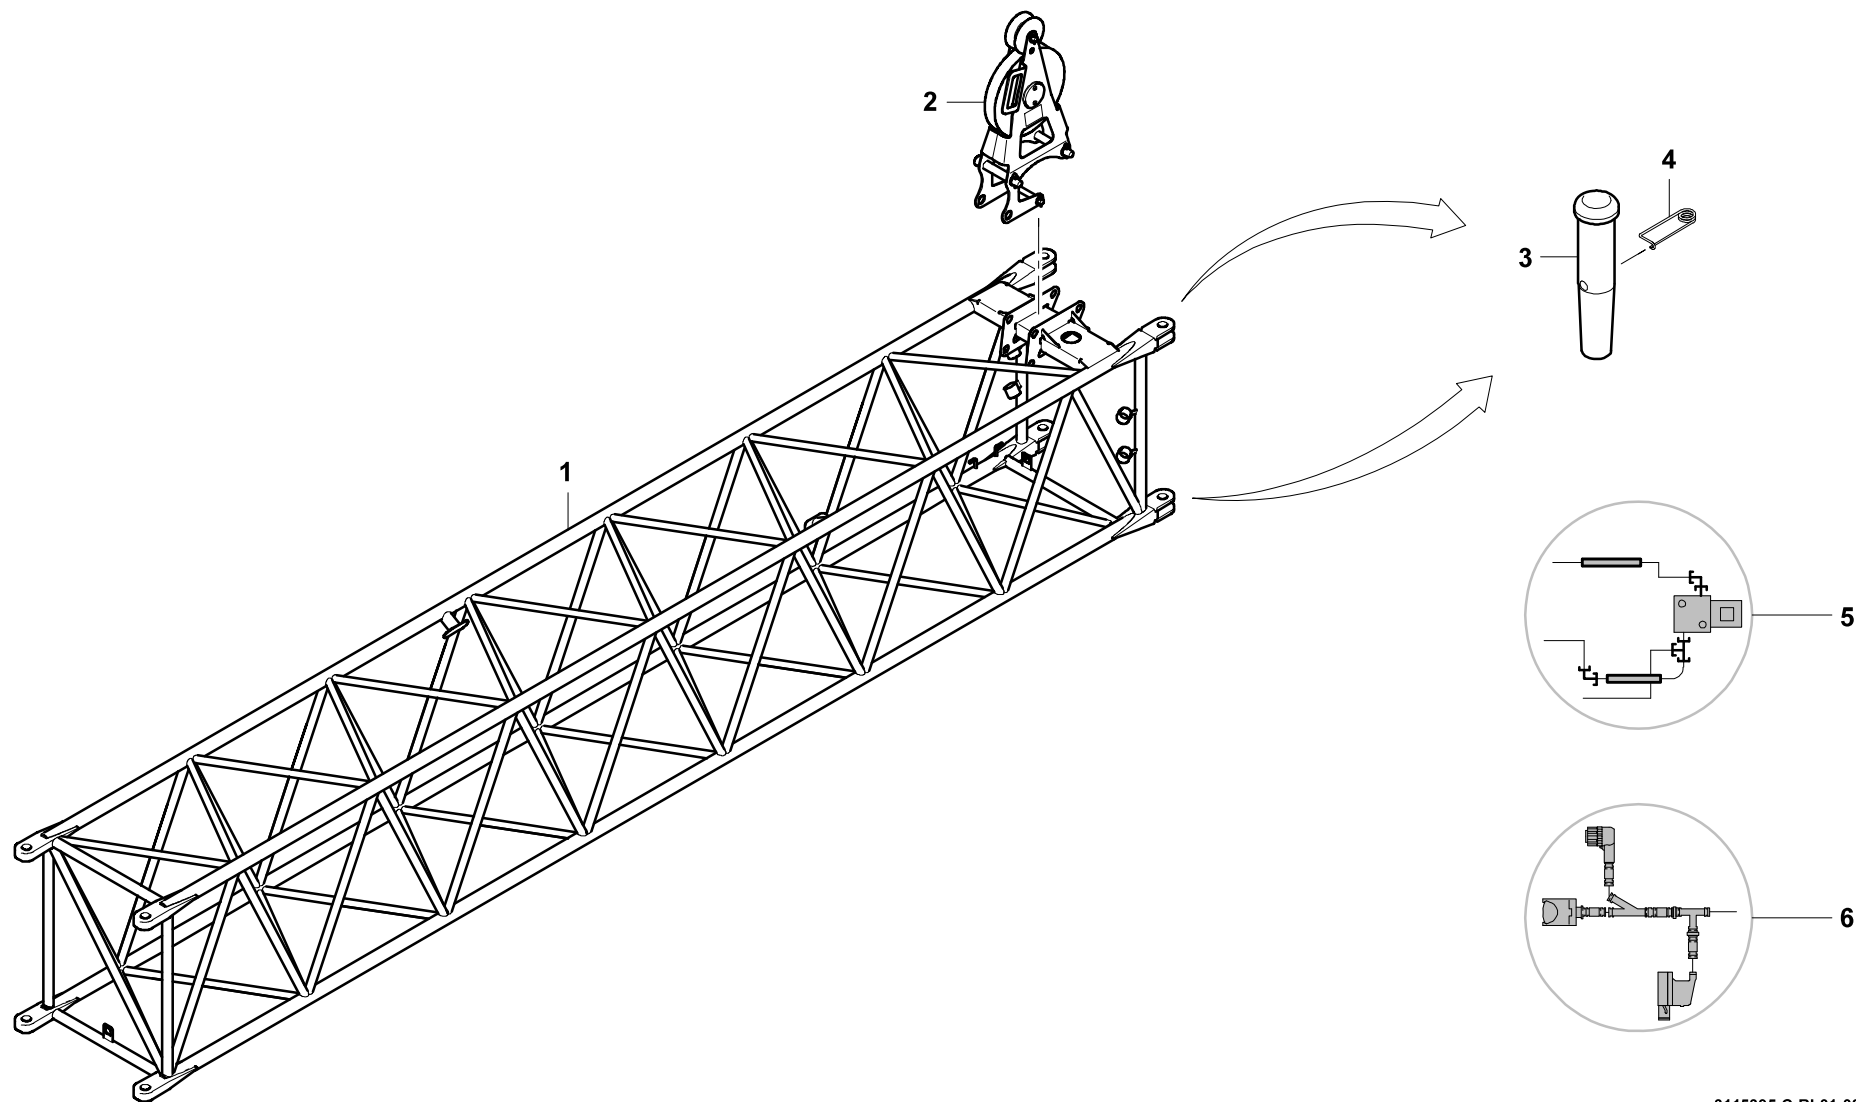

GROVE

KLAPPSPITZE 6M VERLÄNGERUNG

HINGED JIB 6M EXTENSION

BILDTADEL
PICTORIAL DISPLAY**GMK4080-3**

02.20

3115395-ETL C

1/1

3115395-C-BL01-0220-0000